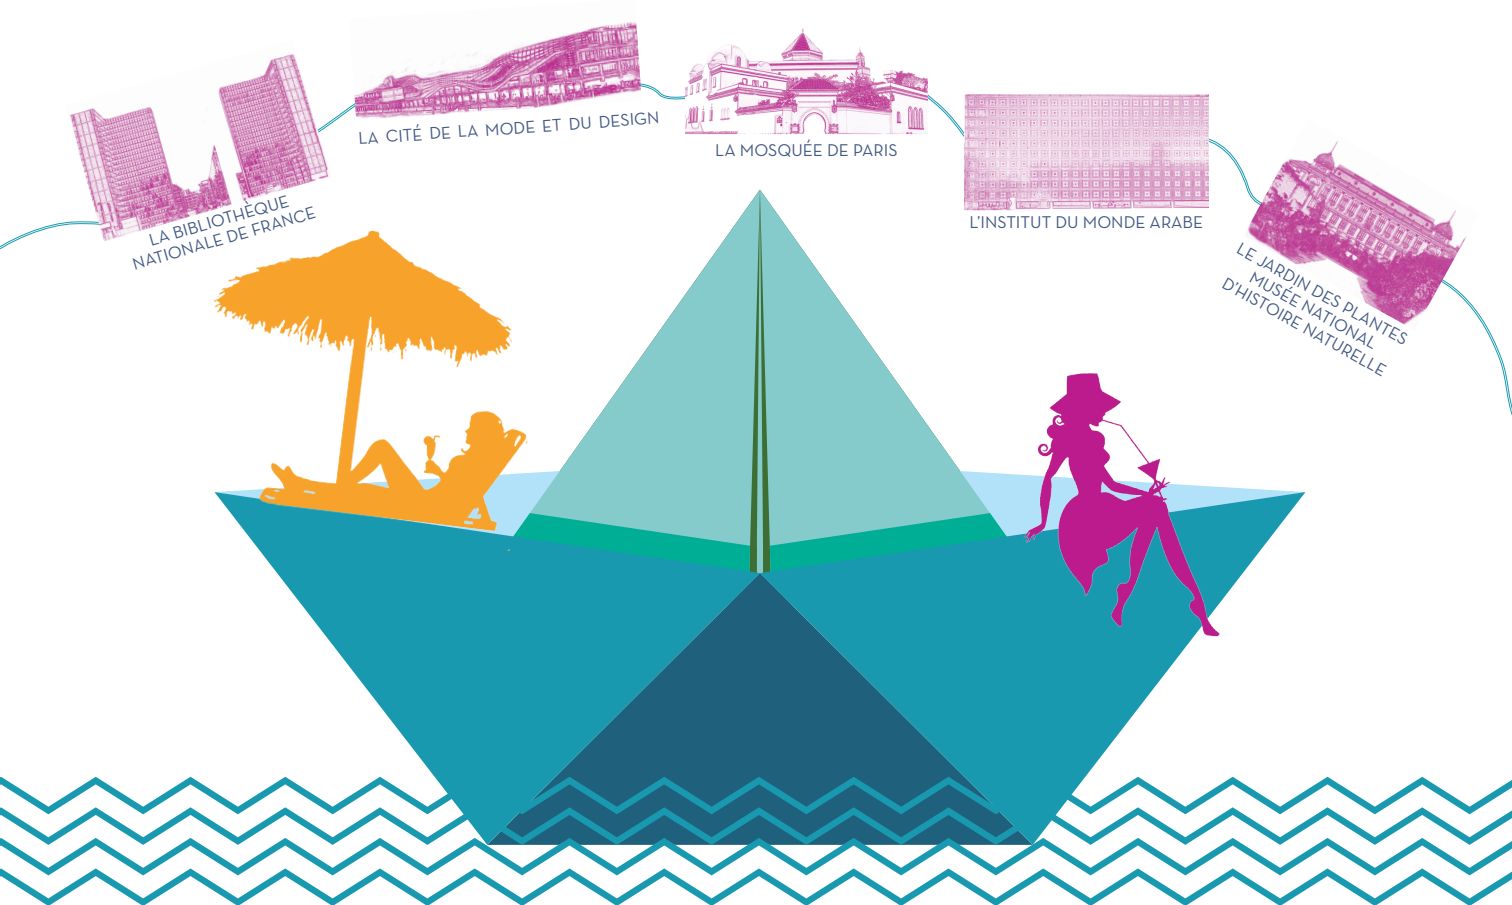

TOURISME FLUVIAL

REJOIGNEZ-NOUS POUR UNE CROISIÈRE AU CENTRE DE PARIS !

LE SAMEDI 20 JUIN 2015
DE 10H À 17H

CROISIÈRE SUR LA SEINE : CLICHY / QUAI D'AUSTERLITZ / CLICHY

5H DE NAVIGATION & 2H D'ESCALE

PIQUE-NIQUE PRÉVU PAR CHAQUE PARTICIPANT